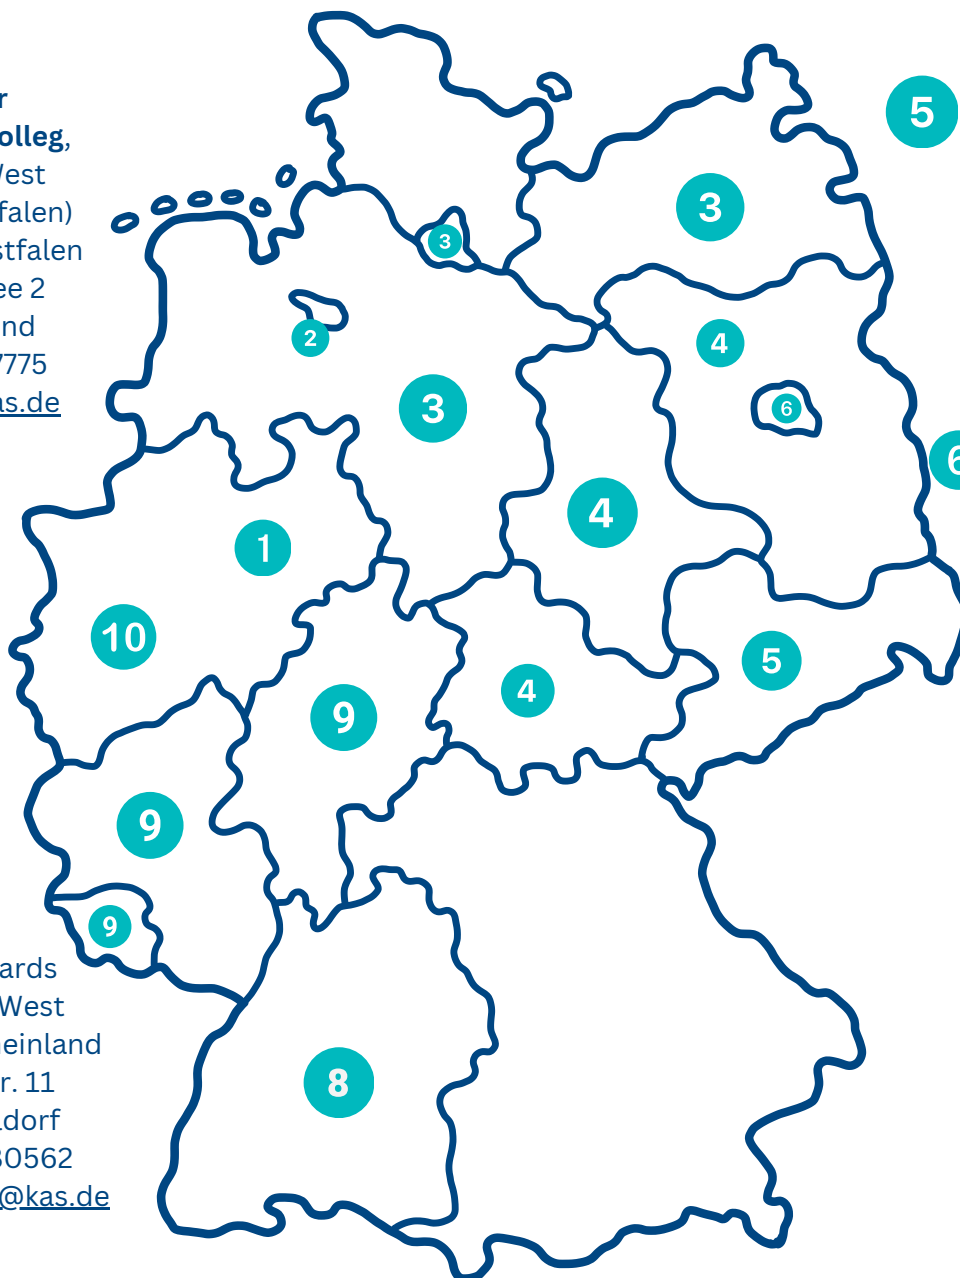

Ihre Ansprechpartnerinnen im Frauenkolleg vor Ort

2 Christine Leuchtenmüller
Frauenkolleg Hamburg
HanseContor Esplanade
Stephansplatz 2-6
20354, Hamburg
+49 40 219 85 08-1
christine.leuchtenmueller@kas.de

3 Dr. Silke Bremer
Frauenkolleg Nord
(Niedersachsen, Bremen,
Mecklenburg-Vorpommern)
Amtstr. 29 b
19055 Schwerin
+49 385 / 5557050
silke.bremer@kas.de

4 Alexandra Mehnert
Frauenkolleg Ost
(Sachsen-Anhalt,
Brandenburg, Thüringen)
Franckestraße 1
39104 Magdeburg
+49 391 / 520887101
alexandra.mehnert@kas.de

1 **Beate Kaiser**
Leiterin Frauenkolleg,
Frauenkolleg West
(Nordrhein-Westfalen)
Regionalbüro Westfalen
Kronenburgallee 2
44141 Dortmund
+49 231 / 10877775
beate.kaiser@kas.de

5 Lina Berends
Frauenkolleg Sachsen
Königstraße 23
01097 Dresden
+49 351 563446-13
lina.berends@kas.de

6 Claudia Lange
Frauenkolleg Berlin
Klingelhöferstr. 23
10785 Berlin
+ 49 30 / 269963245
claudia.lange@kas.de

10 Simone Gerhards
Frauenkolleg West
Regionalbüro Rheinland
Benrather Str. 11
40213 Düsseldorf
+49 211 / 83680562
simone.gerhards@kas.de

9 Katharina Jaschinski
Frauenkolleg Südwest
(Saarland, Hessen, Rheinland-Pfalz)
Weißliliegasse 5
55116 Mainz
+49 6131 / 2016935
katharina.jaschinski@kas.de

8 Simone Iliou
Frauenkolleg Süd
(Baden-Württemberg)
Langestraße 51
70174 Stuttgart
+49 711 / 87030953
simone.illiou@kas.de

7 Elke Erlecke
Regionalbeauftragte Ost
Kommunalpolitik
Klingelhöferstr. 23
10785 Berlin
+49 30 26996-3771
elke.erlecke@kas.de